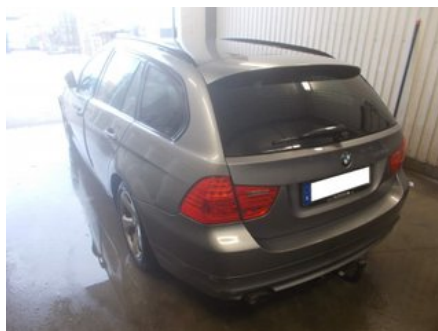

Fordon - BMW 3-Series

Chassinummer: WBAUY71050A989468	Modellår: 2011	Mil: 9.594	Bränsle: Diesel
Färg: GRÅ	Färgkod: A52	Inredning: -	Inredningskod: FMAT
Växellåda: MANUELL	Växellådsnummer: -	Utväxling: -	Gruppkod: -
Motor: -	Motorkod: N47-D20C	Tillverkningsdatum: 202011	Registreringsdatum: -
Anmärkning: -