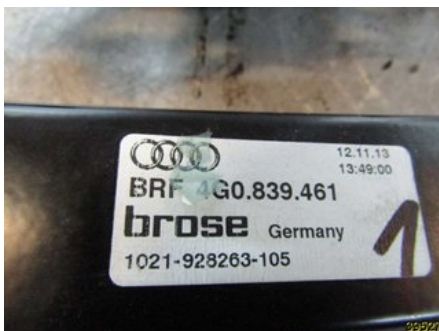

Lagernummer:

**W39527**

**350 SEK**

Frakt / Leveranstid:

Från 120 SEK / 1-3 dagar

## Hedin Recycled Halmstad AB

Teknikvägen 58

30575 GETINGE

Tel: 035-103232

Fax:

[www.onwheelsbildemontering.se](http://www.onwheelsbildemontering.se)

### Del - Fönsterhissmekanism

Lagernummer: W39527	Position:	Kvalitet: A	Passar fr./till årsm. -
Nyckod:	Tillverkare: -	Tillverkarkod: 1021928263105 BROSE	Originalnr: 4G0839461
Anmärkning: VÄNSTER BAK			

### Fordon - Audi A6 / S6, A6 E-Tron

Chassinummer: WAUZZZ4G0EN085230	Modellår: 2014	Mil: 12.056	Bränsle: Diesel
Färg: SVART	Färgkod: A2 / Y9B	Inredning: -	Inredningskod: -
Växellåda: Manuell	Växellådsnummer: NEJ	Utväxling: -	Gruppkod: -
Motor: CGLC	Motorkod: CGLC	Tillverkningsdatum: 201311	Registreringsdatum: 2013-12-12
Anmärkning: AUDI 4G A6 AVANT CGLC MANUELL 5DR CBI DIESEL			