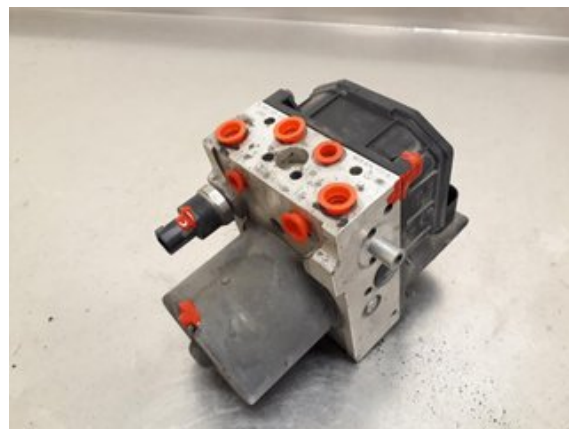

Lagernummer:

W1033836

6.000 SEK

Frakt / Leveranstid:

Från 225 SEK / 1-3 dagar

Allbildelar i Huddinge AB

Hökärsvägen 125

14191 Huddinge

Tel: 010-4974200

Fax:

www.allbildelar.se

Del - ABS Hydraulaggregat

Lagernummer: W1033836	Position:	Kvalitet: A	Passar fr./till årsm. -
Nyckod:	Tillverkare: -	Tillverkarkod: 0265225407	Originalnr: 4E0614517AX
Anmärkning: -			

Fordon - Audi A8, S8

Chassinummer: WAUZZZ4E88N003683	Modellår: 2008	Mil: 20.949	Bränsle: Diesel
Färg: LBRUN	Färgkod: T2/Z1Y	Inredning: -	Inredningskod: -
Växellåda: AUTOMAT	Växellådsnummer: JNL	Utväxling: -	Gruppkod: -
Motor: ASB	Motorkod: ASB 117569	Tillverkningsdatum: 200710	Registreringsdatum: 20071025
Anmärkning: AUDI A8 3.0 TDI QUATTRO ASB AUTOMAT 4DR SED DIESEL			