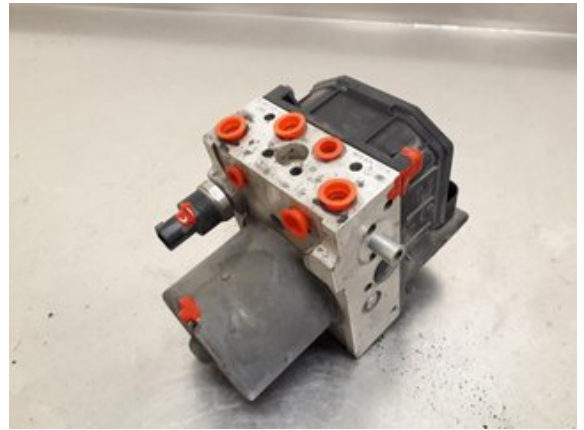

Lagernummer:

W1033836

6.000 SEK

Frakt / Leveranstid:

Från 225 SEK / 1-3 dagar

Allbildelar i Huddinge AB

Hökärsvägen 125

14191 Huddinge

Tel: 010-4974200

Fax:

www.allbildelar.se

Del - ABS Hydraulaggregat

Lagernummer: W1033836	Position:	Kvalitet: A	Passar fr./till årsm. -
Nyckod:	Tillverkare: -	Tillverkarkod: 0265225407	Originalnr: 4E0614517AX
Anmärkning: -			

Fordon - Audi A8, S8

Chassinummer: WAUZZZ4E88N003683	Modellår: 2008	Mil: 20.949	Bränsle: Diesel
Färg: LBRUN	Färgkod: T2/Z1Y	Inredning: -	Inredningskod: -
Växellåda: AUTOMAT	Växellådsnummer: JNL	Utväxling: -	Gruppkod: -
Motor: ASB	Motorkod: ASB 117569	Tillverkningsdatum: 200710	Registreringsdatum: 20071025
Anmärkning: AUDI A8 3.0 TDI QUATTRO ASB AUTOMAT 4DR SED DIESEL			