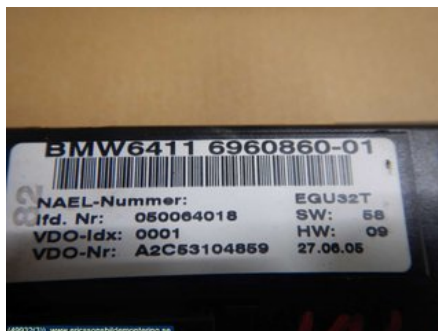

Fordon - BMW 3-Series

Chassinummer: WBAVB11040KT57350	Modellår: 2005	Mil: 24.063	Bränsle: -
Färg: GRÅ	Färgkod: -	Inredning: -	Inredningskod: -
Växellåda: 23 00 7 626 309	Växellådsnummer: 33 10 7 591 014	Utväxling: 3:23	Gruppkod: -
Motor: N52-B25A	Motorkod: -	Tillverkningsdatum: 200507	Registreringsdatum: 20050808
Anmärkning: 4DR SED 2.5i 6VXL