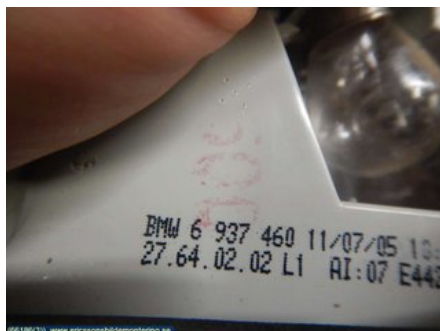

### Del - Bakljus Baklucka

Lagernummer: W66186	Position: Höger	Kvalitet: A	Passar fr./till årsm. -
Nyckod: -	Tillverkare: -	Tillverkarkod: 6937460	Originalnr: -
Anmärkning: HB			

### Fordon - BMW 3-Series

Chassinummer: WBAVB11040KT57350	Modellår: 2005	Mil: 24.063	Bränsle: -
Färg: GRÅ	Färgkod: -	Inredning: -	Inredningskod: -
Växellåda: 23 00 7 626 309	Växellådsnummer: 33 10 7 591 014	Utväxling: 3:23	Gruppkod: -
Motor: N52-B25A	Motorkod: -	Tillverkningsdatum: 200507	Registreringsdatum: 20050808
Anmärkning: 4DR SED 2.5i 6VXL			