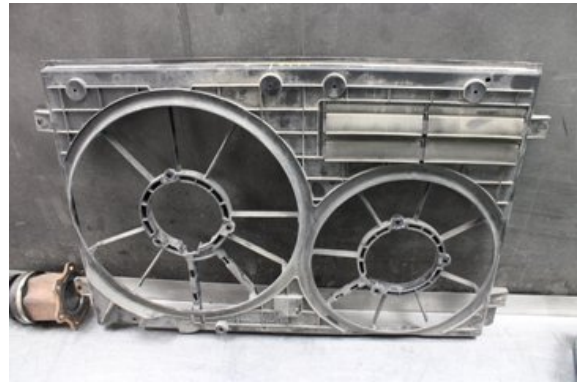

Tel: 0492-20028

Fax: 0492-20720

www.vimmerbybildemontering.se

Del - Kylflätkåpa

Lagernummer: W579300	Position:	Kvalitet: A	Passar fr./till årsm. -
Nykod: -	Tillverkare: -	Tillverkarkod: -	Originalnr: -
Anmärkning: -			