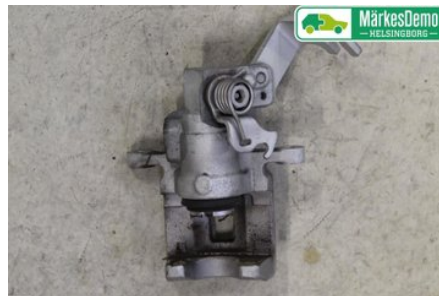

Fordon - Mazda CX-3

Chassinummer: JMZDK6W7A10161954	Modellår: 2016	Mil: 3.876	Bränsle: 1
Färg: -	Färgkod: -	Inredning: -	Inredningskod: -
Växellåda: Automat	Växellådsnummer: -	Utväxling: -	Gruppkod: -
Motor: 1998	Motorkod: PE-VPS	Tillverkningsdatum: 201605	Registreringsdatum: 201605
Anmärkning: MAZDA CX-3 KOMBI 5D PE-VPS AUTOMAT 5DR SUV 1