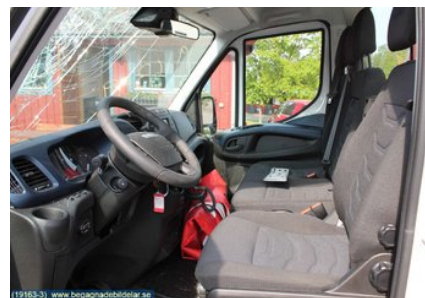

Fordon - Iveco Daily

Chassinummer: ZCFC135B305284144	Modellår: 2019	Mil: 140	Bränsle: Diesel
Färg: VIT	Färgkod: -	Inredning: -	Inredningskod: -
Växellåda: 8 STEG	Växellådsnummer: 5802244443,5801753748	Utväxling: 3,61 BAKAXELN	Gruppkod: -
Motor: F1AGL411L	Motorkod: 5802369810,5802185915	Tillverkningsdatum: 201902	Registreringsdatum: 20190320
Anmärkning: SKÅP.BAKGL..8STEG AUT.SKADAT SKÅP O ,RAMEN.