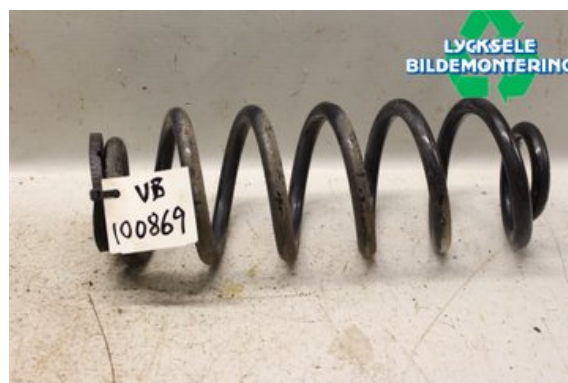

Lagernummer:

**W464282**

### Del - Fjäder bak

Lagernummer: W464282	Position: Vänster bak	Kvalitet: A	Passar fr./till årsm. -
Nykod:	Tillverkare: -	Tillverkarkod: -	Originalnr: 13366704
Anmärkning: Vänster bak, Liksidig			