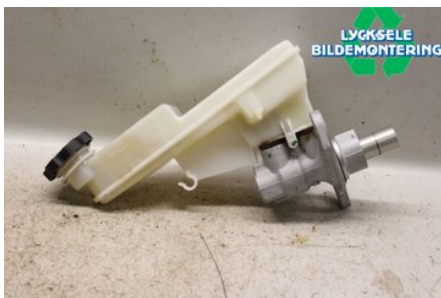

Fordon - Opel Astra

Chassinummer: W0VBF8EC7H8106053	Modellår: 2017	Mil: 4.786	Bränsle: Bensin
Färg: Svart	Färgkod: -	Inredning: -	Inredningskod: -
Växellåda: -	Växellådsnummer: -	Utväxling: -	Gruppkod: -
Motor: 1362	Motorkod: -	Tillverkningsdatum: 201707	Registreringsdatum: 20170724
Anmärkning: OPEL ASTRA K 16- 5DR STATIONSVAGN KOMBIVAGN BENSIN