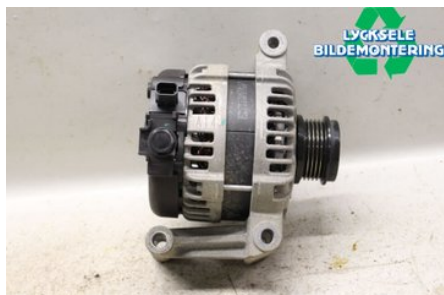

Fordon - Opel Astra

Chassinummer: W0VBF8EC7H8106053	Modellår: 2017	Mil: 4.786	Bränsle: Bensin
Färg: Svart	Färgkod: -	Inredning: -	Inredningskod: -
Växellåda: -	Växellådsnummer: -	Utväxling: -	Gruppkod: -
Motor: 1362	Motorkod: -	Tillverkningsdatum: 201707	Registreringsdatum: 20170724

Anmärkning:

OPEL ASTRA K 16- 5DR STATIONSVAGN KOMBIVAGN BENSIN