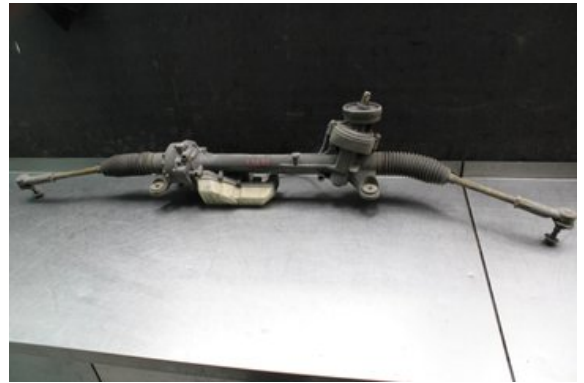

Lagernummer:

W578892

Pris saknas

Frakt / Leveranstid:

Från 450 SEK / 1-3 dagar

Vimmerby Bildemontering AB

Källenas 110

59872 Södra Vi

Tel: 0492-20028

Fax: 0492-20720

www.vimmerbybildemontering.se

Del - Styrväxel / Snäcka Elektrisk

Lagernummer: W578892	Position:	Kvalitet: A	Passar fr./till årsm. -
Nyckod: -	Tillverkare: -	Tillverkarkod: 5WK46800E03	Originalnr: 5N1909144K
Anmärkning: Testad OK			

Fordon - VW Passat CC

Chassinummer: WVWZZZ3CZAE518791	Modellår: 2010	Mil: 22.193	Bränsle: Diesel
Färg: SVART	Färgkod: -	Inredning: -	Inredningskod: -
Växellåda: AUTOMAT/LQT	Växellådsnummer: 02E300051T	Utväxling: -	Gruppkod: -
Motor: 2.0TDi/CBBB	Motorkod: 03L100090D	Tillverkningsdatum: 200909	Registreringsdatum: 2009-09-09
Anmärkning: 2.0TDI SEDAN 170HK 2.0TDI/CBBB AUTOMAT/LQT 4DR SED			