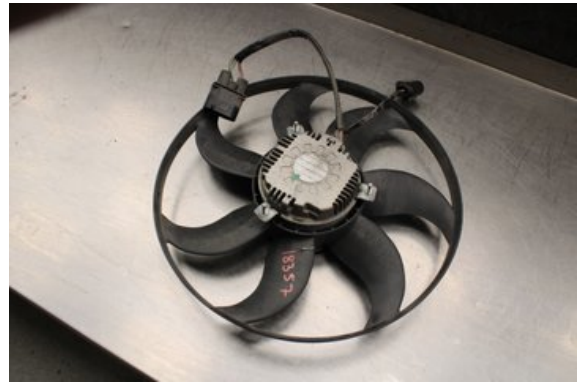

Lagernummer:

W578886

300 SEK

Frakt / Leveranstid:

Från 99 SEK / 1-3 dagar

Vimmerby Bildmontering AB

Källenas 110

59872 Södra Vi

Tel: 0492-20028

Fax: 0492-20720

www.vimmerbybildmontering.se

Del - Kylfläkt Elektrisk

Lagernummer: W578886	Position:	Kvalitet: A	Passar fr./till årsm. -
Nyckod: -	Tillverkare: -	Tillverkarkod: -	Originalnr: 1K0959455DL
Anmärkning: MOTOR Testad OK MOTOR			

Fordon - VW Passat CC

Chassinummer: WVWZZZ3CZAE518791	Modellår: 2010	Mil: 22.193	Bränsle: Diesel
Färg: SVART	Färgkod: -	Inredning: -	Inredningskod: -
Växellåda: AUTOMAT/LQT	Växellådsnummer: 02E300051T	Utväxling: -	Gruppkod: -
Motor: 2.0TDi/CBBB	Motorkod: 03L100090D	Tillverkningsdatum: 200909	Registreringsdatum: 2009-09-09
Anmärkning: 2.0TDI SEDAN 170HK 2.0TDI/CBBB AUTOMAT/LQT 4DR SED			