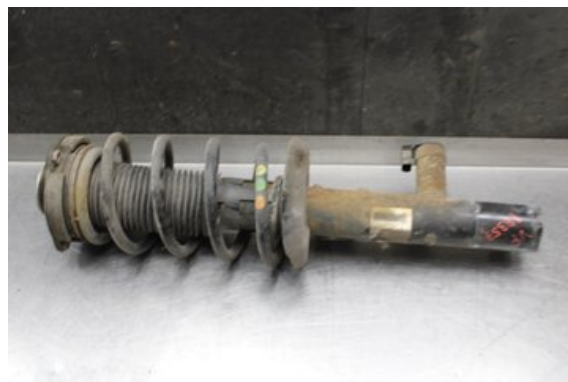

Lagernummer:

W578881

Pris saknas

Frakt / Leveranstid:

Från 99 SEK / 1-3 dagar

Vimmerby Bildemontering AB

Källenäs 110

59872 Södra Vi

Tel: 0492-20028

Fax: 0492-20720

www.vimmerbybildemontering.se

Del - Fjäderben fram

Lagernummer: W578881	Position: Vänster	Kvalitet: A	Passar fr./till årsm. -
Nykod: -	Tillverkare: -	Tillverkarkod: -	Originalnr: -
Anmärkning: Testad OK			

Fordon - VW Passat CC

Chassinummer: WVWZZZ3CZAE518791	Modellår: 2010	Mil: 22.193	Bränsle: Diesel
Färg: SVART	Färgkod: -	Inredning: -	Inredningskod: -
Växellåda: AUTOMAT/LQT	Växellådsnummer: 02E300051T	Utväxling: -	Gruppkod: -
Motor: 2.0TDi/CBBB	Motorkod: 03L100090D	Tillverkningsdatum: 200909	Registreringsdatum: 2009-09-09
Anmärkning: 2.0TDI SEDAN 170HK 2.0TDI/CBBB AUTOMAT/LQT 4DR SED			