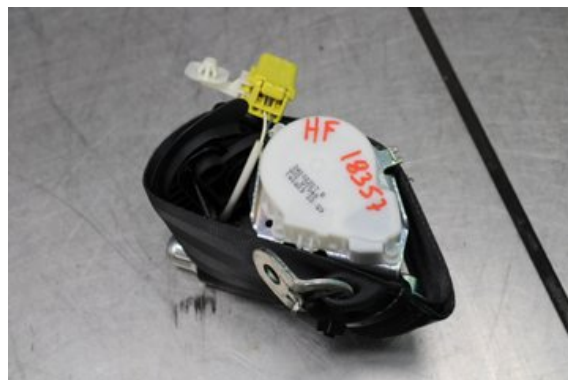

### Del - Säkerhetsbälte

|                          |                         |                     |                            |
|--------------------------|-------------------------|---------------------|----------------------------|
| Lagernummer:<br>W578847  | Position:<br>Höger fram | Kvalitet:<br>A      | Passar fr./till årsm.<br>- |
| Nykod:<br>-              | Tillverkare:<br>-       | Tillverkarkod:<br>- | Originalnr:<br>-           |
| Anmärkning:<br>Testad OK |                         |                     |                            |