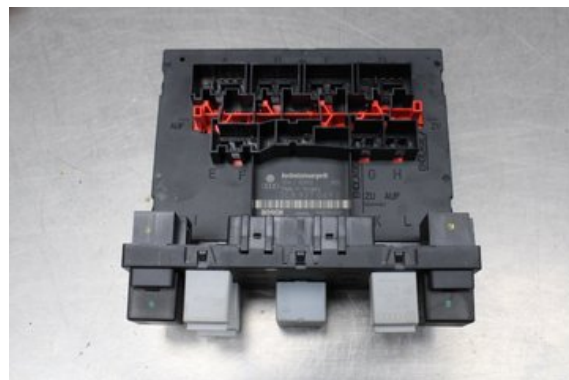

Lagernummer:

W578786

2.000 SEK

Frakt / Leveranstid:

Från 99 SEK / 1-3 dagar

Vimmerby Bildemontering AB

Källenas 110

59872 Södra Vi

Tel: 0492-20028

Fax: 0492-20720

www.vimmerbybildemontering.se

Del - Säkringsdosa / Elcentral

Lagernummer: W578786	Position:	Kvalitet: A	Passar fr./till årsm. -
Nyckod: -	Tillverkare: -	Tillverkarkod: -	Originalnr: 3C8937049E
Anmärkning: Vi kan koda om, Ring oss			

Fordon - VW Passat CC

Chassinummer: WVWZZZ3CZAE518791	Modellår: 2010	Mil: 22.193	Bränsle: Diesel
Färg: SVART	Färgkod: -	Inredning: -	Inredningskod: -
Växellåda: AUTOMAT/LQT	Växellådsnummer: 02E300051T	Utväxling: -	Gruppkod: -
Motor: 2.0TDi/CBBB	Motorkod: 03L100090D	Tillverkningsdatum: 200909	Registreringsdatum: 2009-09-09
Anmärkning: 2.0TDI SEDAN 170HK 2.0TDI/CBBB AUTOMAT/LQT 4DR SED			