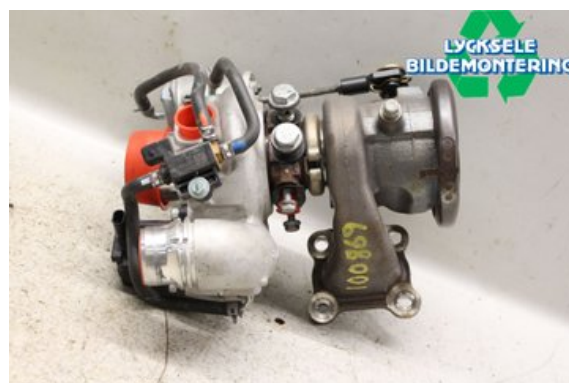

### Del - Turboaggregat

Lagernummer: W464194	Position:	Kvalitet: A	Passar fr./till årsm. -
Nyckod:	Tillverkare: -	Tillverkarkod: -	Originalnr: 12679375
Anmärkning: -			

### Fordon - Opel Astra

Chassinummer: W0VBF8EC7H8106053	Modellår: 2017	Mil: 4.786	Bränsle: Bensin
Färg: Svart	Färgkod: -	Inredning: -	Inredningskod: -
Växellåda: -	Växellådsnummer: -	Utväxling: -	Gruppkod: -
Motor: 1362	Motorkod: -	Tillverkningsdatum: 201707	Registreringsdatum: 20170724