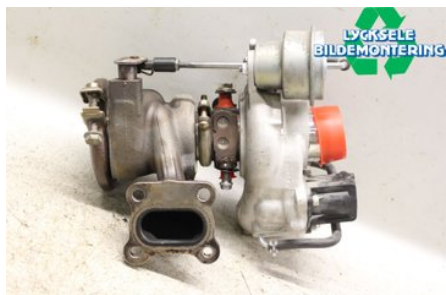

Fordon - Opel Astra

Chassinummer: W0VBF8EC7H8106053	Modellår: 2017	Mil: 4.786	Bränsle: Bensin
Färg: Svart	Färgkod: -	Inredning: -	Inredningskod: -
Växellåda: -	Växellådsnummer: -	Utväxling: -	Gruppkod: -
Motor: 1362	Motorkod: -	Tillverkningsdatum: 201707	Registreringsdatum: 20170724

Anmärkning:

OPEL ASTRA K 16- 5DR STATIONSVAGN KOMBIVAGN BENSIN