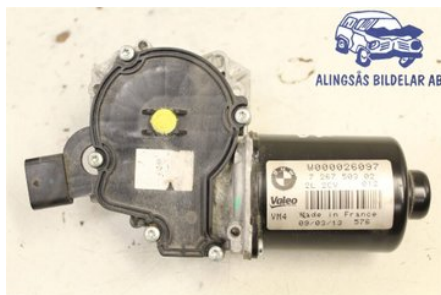

Lagernummer:

W503399

700 SEK

Frakt / Leveranstid:

- / 1-3 dagar

Alingsås Bildelar AB

Sävelundsgatan 7

44138 Alingsås

Tel: 0322-10527

Fax: -

www.alingsasbildelar.se

Del - Torkarmotor Vindruta

Lagernummer: W503399	Position:	Kvalitet: A	Passar fr./till årsm. -
Nyckod:	Tillverkare: VALEO	Tillverkarkod: -	Originalnr: -
Anmärkning: -			

Fordon - BMW 1-Series

Chassinummer: WBA1C11010E881100	Modellår: 2013	Mil: 9.958	Bränsle: Diesel
Färg: RÖD	Färgkod: -	Inredning: SVART STOLBAG GARDIN	Inredningskod: -
Växellåda: MANUELL	Växellådsnummer: -	Utväxling: -	Gruppkod: -
Motor: 1995	Motorkod: N47-D20C	Tillverkningsdatum: 201304	Registreringsdatum: 201304

Anmärkning:

5DC5 118D MK1 6VXL N47-D20C MANUELL 5DR KOMBI-SEDA

Direktlänk: <http://www.bildelsbasen.se/35-W503399.html>