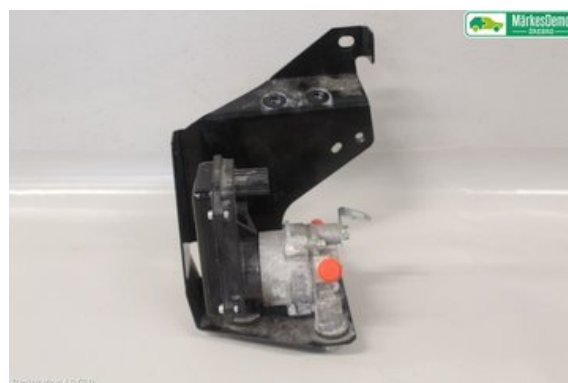

### Del - Oljepump Växellåda

Lagernummer: <b>W1200234</b>	Position:	Kvalitet: <b>A</b>	Passar fr./till årsm. <b>-</b>
Nyckod:	Tillverkare: <b>-</b>	Tillverkarkod: <b>-</b>	Originalnr: <b>9430A064</b>
Anmärkning: <b>-</b>			