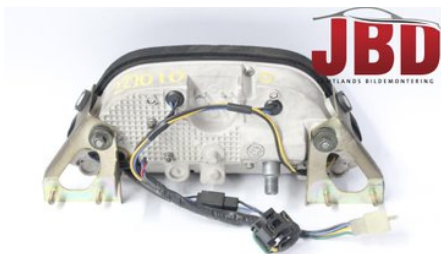

Tel: 063-138200

Fax: 063-102190

www.jbdbildelar.se

Del - Hastighetsmätare

Lagernummer: W507494	Position:	Kvalitet: A	Passar fr./till årsm. -
Nyckod: -	Tillverkare: -	Tillverkarkod: -	Originalnr: 8DX-83500-20
Anmärkning: -			

Fordon - Yamaha Snöskoter

Chassinummer: 8DX006399	Modellår: 2000	Mil: 207	Bränsle: -
Färg: -	Färgkod: -	Inredning: -	Inredningskod: -
Växellåda: -	Växellådsnummer: -	Utväxling: -	Gruppkod: -
Motor: -	Motorkod: -	Tillverkningsdatum: -	Registreringsdatum: 20000110
Anmärkning: YAMAHA VENTURE 500 XL			