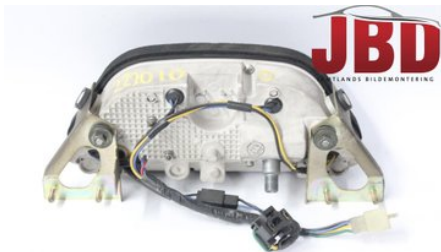

Tel: 063-138200

Fax: 063-102190

www.jbdbildelar.se

Del - Hastighetsmätare

Lagernummer: W507494	Position:	Kvalitet: A	Passar fr./till årsm. -
Nyckod: -	Tillverkare: -	Tillverkarkod: -	Originalnr: 8DX-83500-20
Anmärkning: -			

Fordon - Yamaha Snöskoter

Chassinummer: 8DX006399	Modellår: 2000	Mil: 207	Bränsle: -
Färg: -	Färgkod: -	Inredning: -	Inredningskod: -
Växellåda: -	Växellådsnummer: -	Utväxling: -	Gruppkod: -
Motor: -	Motorkod: -	Tillverkningsdatum: -	Registreringsdatum: 20000110
Anmärkning: YAMAHA VENTURE 500 XL			