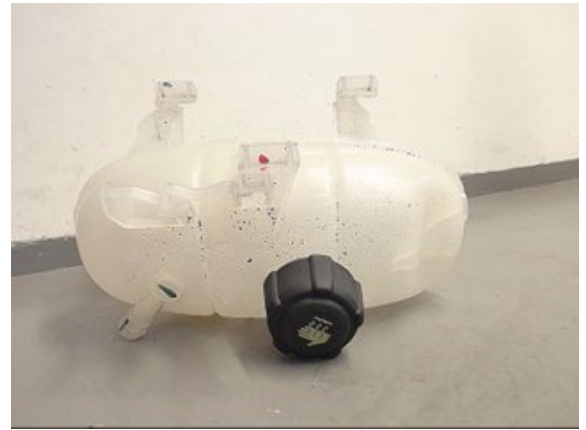

Lagernummer:

W50015

300 SEK

Frakt / Leveranstid:

Från 125 SEK / 1-3 dagar

Svensk Bilåtervinning AB

Industrivägen 8

71531 Odensbacken

Tel: 019-450690

Fax: 019-450692

www.svenskbilatervinning.se

Del - Expansionstank

Lagernummer: W50015	Position:	Kvalitet: A	Passar fr./till årsm. -
Nyckod:	Tillverkare: -	Tillverkarkod: -	Originalnr: 217106703R
Anmärkning: MED LOCK			

Fordon - Renault Trafic

Chassinummer: VF1FL000056509123	Modellår: 2016	Mil: 9.444	Bränsle: Diesel
Färg: VIT	Färgkod: OV369	Inredning: GRÅ/SVART	Inredningskod: DRAP01
Växellåda: MANUELL	Växellådsnummer: PF6-050	Utväxling: -	Gruppkod: -
Motor: 1,6 DCI 92KW	Motorkod: R9M-450	Tillverkningsdatum: 201610	Registreringsdatum: 20161222
Anmärkning: 5DSKÅP 1,6DCI 6VXL VIT			