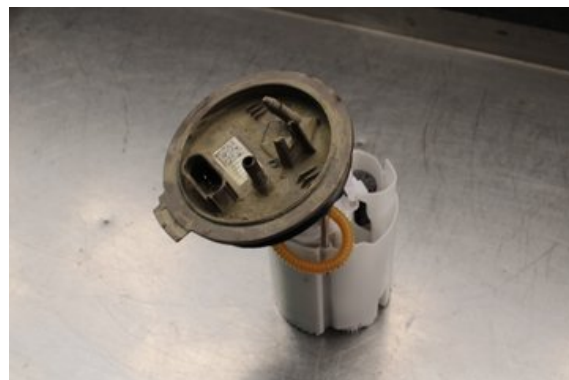

Tel: 0492-20028

Fax: 0492-20720

www.vimmerbybildemontering.se

Del - Bränslepump Elektrisk

Lagernummer: W577901	Position:	Kvalitet: A	Passar fr./till årsm. -
Nyckod: -	Tillverkare: -	Tillverkarkod: -	Originalnr: 5Q0919051P
Anmärkning: Testad OK			

Fordon - VW Golf, e-Golf

Chassinummer: WVWZZZAUZFP567591	Modellår: 2015	Mil: 11.204	Bränsle: Etanol, E85
Färg: VIT	Färgkod: -	Inredning: -	Inredningskod: -
Växellåda: 6vxl/PRL	Växellådsnummer: 0AJ300042G	Utväxling: -	Gruppkod: -
Motor: 1.4TSI/CPVB	Motorkod: 04E100033E	Tillverkningsdatum: 201411	Registreringsdatum: 2014-11-12
Anmärkning: 1.4TSI 125HK 1.4TSI/CPVB 6VXL/PRL 5DR HGV ETANOL E8			