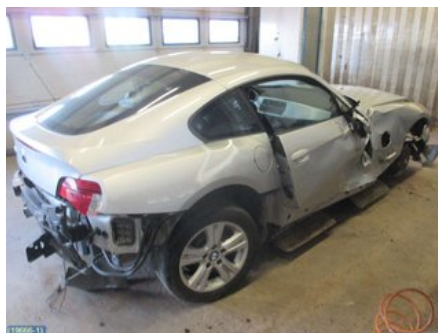

Fordon - BMW Z4

Chassinummer: WBADU51040LJ23880	Modellår: 2007	Mil: 9.334	Bränsle: Bensin
Färg: SILVER	Färgkod: -	Inredning: -	Inredningskod: -
Växellåda: AUT	Växellådsnummer: -	Utväxling: -	Gruppkod: -
Motor: N52-B30A	Motorkod: N52-B30A	Tillverkningsdatum: -	Registreringsdatum: 2007-09-28
Anmärkning: 3.0 SI N52-B30A AUT 3DR BENSIN