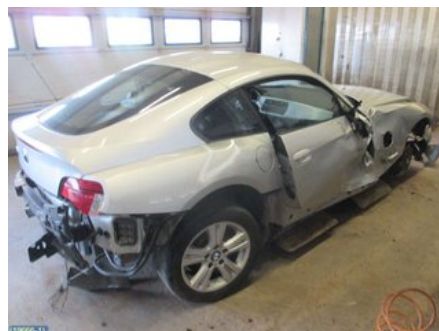

Fordon - BMW Z4

Chassinummer: WBADU51040LJ23880	Modellår: 2007	Mil: 9.334	Bränsle: Bensin
Färg: SILVER	Färgkod: -	Inredning: -	Inredningskod: -
Växellåda: AUT	Växellådsnummer: -	Utväxling: -	Gruppkod: -
Motor: N52-B30A	Motorkod: N52-B30A	Tillverkningsdatum: -	Registreringsdatum: 2007-09-28
Anmärkning: 3.0 SI N52-B30A AUT 3DR BENSIN