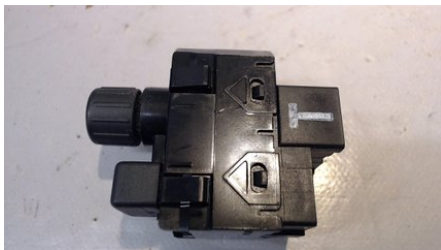

Fordon - Subaru Outback

Chassinummer: JF1BRDLZ4AG018530	Modellår: 2010	Mil: 16.279	Bränsle: Diesel
Färg: MGRÅ	Färgkod: -	Inredning: -	Inredningskod: -
Växellåda: -	Växellådsnummer: -	Utväxling: -	Gruppkod: -
Motor: EE20	Motorkod: -	Tillverkningsdatum: 201003	Registreringsdatum: 20100505
Anmärkning: SUBARU, BM/BR LEGACY EE20 5DR DIESEL