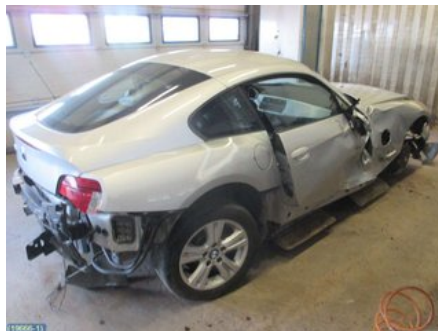

Fordon - BMW Z4

Chassinummer: WBADU51040LJ23880	Modellår: 2007	Mil: 9.334	Bränsle: Bensin
Färg: SILVER	Färgkod: -	Inredning: -	Inredningskod: -
Växellåda: AUT	Växellådsnummer: -	Utväxling: -	Gruppkod: -
Motor: N52-B30A	Motorkod: N52-B30A	Tillverkningsdatum: -	Registreringsdatum: 2007-09-28
Anmärkning: 3.0 SI N52-B30A AUT 3DR BENSIN