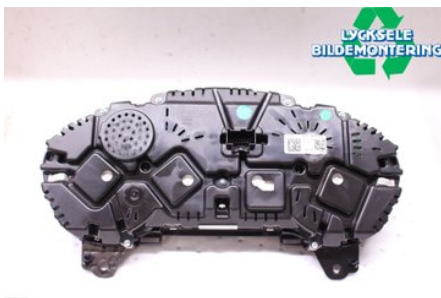

Lagernummer:

W462312

2.180 SEK

Frakt / Leveranstid:

Från 125 SEK / 1-3 dagar

Lycksele Bildemontering AB

Karossvägen 4

92145 Lycksele

Tel: 0950-12140

Fax: 0950-14928

www.lyckselebildemontering.se

Del - Kombinerat Instrument

Lagernummer: W462312	Position:	Kvalitet: A	Passar fr./till årsm. -
Nykod: FT1T10849GF	Tillverkare: -	Tillverkarkod: -	Originalnr: 2005173
Anmärkning: -			

Fordon - Ford Transit, E-Transit Custom/Tourneo, E-Tourneo Custom

Chassinummer: WF0YXXTTGYJT77913	Modellår: 2018	Mil: 801	Bränsle: Diesel
Färg: Blå	Färgkod: -	Inredning: -	Inredningskod: -
Växellåda: Automat	Växellådsnummer: A	Utväxling: -	Gruppkod: -
Motor: 1995	Motorkod: -	Tillverkningsdatum: 201804	Registreringsdatum: 20180426
Anmärkning: FORD AUTOMAT 0DR SKÅPBIL DIESEL			