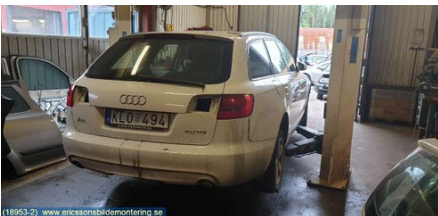

Fordon - Audi A6 / S6, A6 E-Tron

Chassinummer: WAUZZZ4F98N154105	Modellår: 2008	Mil: 34.867	Bränsle: -
Färg: VIT	Färgkod: T9 / Y9C	Inredning: -	Inredningskod: -
Växellåda: KTD	Växellådsnummer: -	Utväxling: -	Gruppkod: -
Motor: BRE	Motorkod: -	Tillverkningsdatum: 200806	Registreringsdatum: 20080805
Anmärkning: 5DR CBI 2.0TDI AUTO