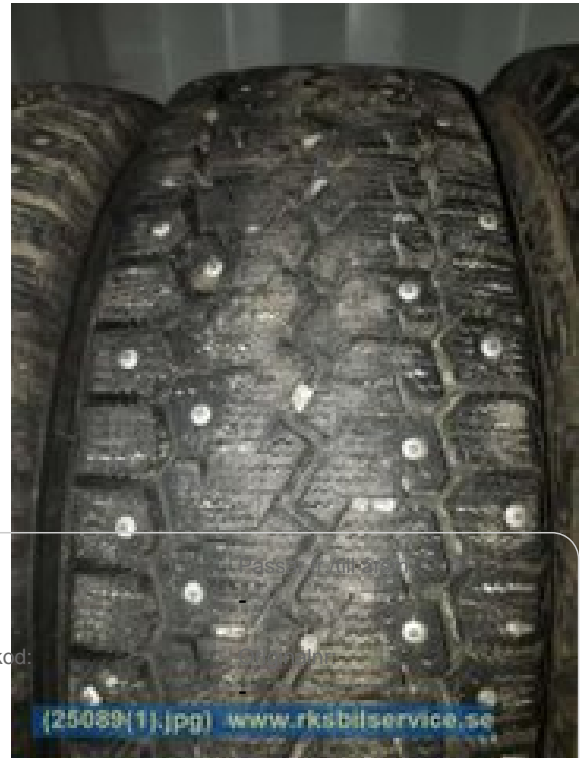

Lagernummer:

W25089

270 SEK

Frakt / Leveranstid:

- / 1-3 dagar

Rk:s Bildemontering HB

Rudträskvägen 6

95241 Kalix

Tel: 0923-16362

Fax:

www.rksbilservice.se

Del - DIM 185/70-14

Lagernummer:

W25089

Position:

Kvalitet:

A

Nyckod:

-

Tillverkare:

Yokohama

Tillverkarkod:

-

Anmärkning:

GUARDEX 700

Fordon - Övrigt Vinterdäck Dubbade

Chassinummer:

-

Modellår:

2010

Mil:

-

Bränsle:

-

Färg:

-

Färgkod:

-

Inredning:

-

Inredningskod:

-

Växellåda:

-

Växellådsnummer:

-

Utväxling:

-

Gruppkod:

-

Motor:

-

Motorkod:

-

Tillverkningsdatum:

-

Registreringsdatum:

-

Anmärkning:

-