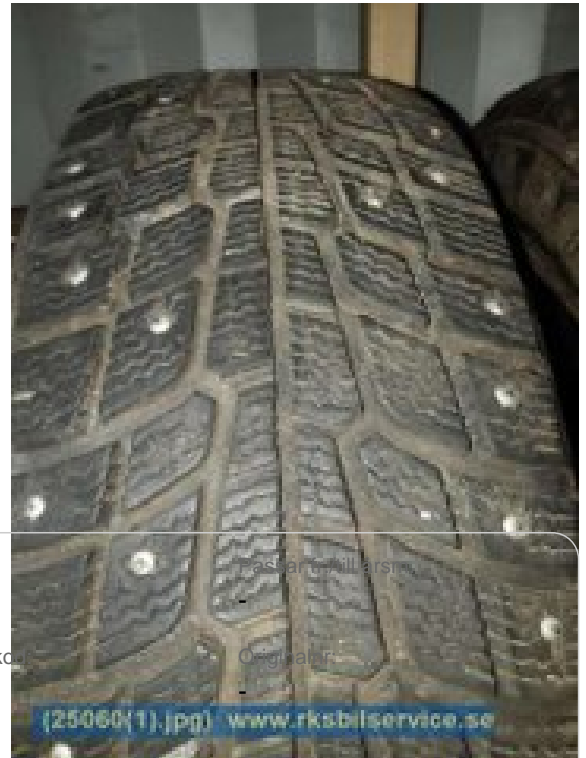

Tel: 0923-16362

Fax:

www.rksbilservice.se

Del - DIM 205/65-15

Lagernummer:

W25060

Position:

Kvalitet: