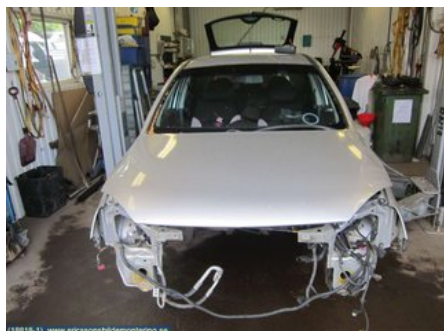

Fordon - Opel Corsa

Chassinummer: W0L0XCF6846132448	Modellår: 2004	Mil: 12.462	Bränsle: -
Färg: GRÅ	Färgkod: -	Inredning: -	Inredningskod: -
Växellåda: LW4	Växellådsnummer: -	Utväxling: -	Gruppkod: -
Motor: Z12XE	Motorkod: -	Tillverkningsdatum: 200405	Registreringsdatum: 20040610
Anmärkning: 5DR CC 1.2 5VXLEJ NYCKLAR