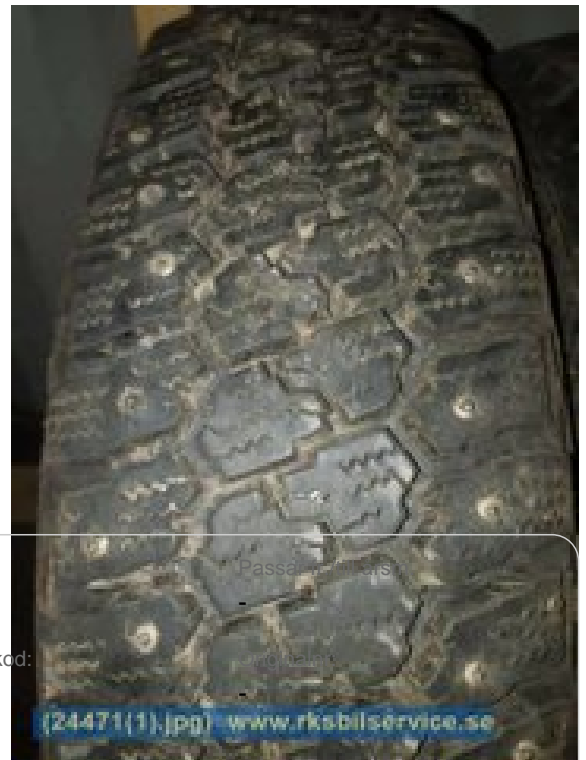

Lagernummer:

W24471

220 SEK

Frakt / Leveranstid:

- / 1-3 dagar

Rk:s Bildemontering HB

Rudträskvägen 6

95241 Kalix

Tel: 0923-16362

Fax:

www.rksbilservice.se

Del - DIM 175/70-15

Lagernummer:

W24471

Position:

Kvalitet:

A

Nyckod:

-

Tillverkare:

Gislaved

Tillverkarkod:

-

Anmärkning:

NORDFROST 70Q

Fordon - Övrigt Vinterdäck Dubbade

Chassinummer:

-

Modellår:

2000

Mil:

-

Bränsle:

-

Färg:

-

Färgkod:

-

Inredning:

-

Inredningskod:

-

Växellåda:

-

Växellådsnummer:

-

Utväxling:

-

Gruppkod:

-

Motor:

-

Motorkod:

-

Tillverkningsdatum:

-

Registreringsdatum:

-

Anmärkning:

-