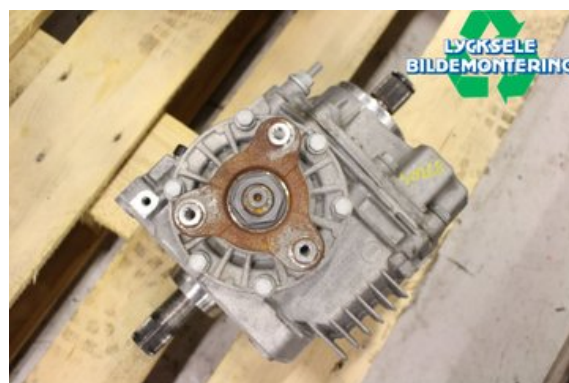

## Lycksele Bildemontering AB

Karossvägen 4

92145 Lycksele

Tel: 0950-12140

Fax: 0950-14928

[www.lyckselebildemontering.se](http://www.lyckselebildemontering.se)

### Del - Växel Fördelningslåda

Lagernummer: W462002	Position:	Kvalitet: A	Passar fr./till årsm. -
Nyckod:	Tillverkare: -	Tillverkarkod: -	Originalnr: 0CP409053G
Anmärkning: Automat			