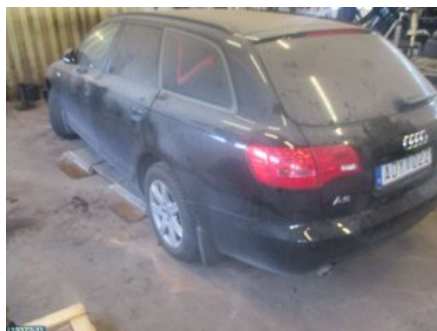

Fordon - Audi A6 / S6, A6 E-Tron

Chassinummer: WAUZZZ4F77N102213	Modellår: 2007	Mil: 13.345	Bränsle: Bensin
Färg: SVART	Färgkod: -	Inredning: -	Inredningskod: -
Växellåda: JQK	Växellådsnummer: -	Utväxling: -	Gruppkod: -
Motor: BPJ	Motorkod: BPJ	Tillverkningsdatum: 200701	Registreringsdatum: 2007-02-09
Anmärkning: 2.0 TFSI BPJ JQK 5DR BENSIN