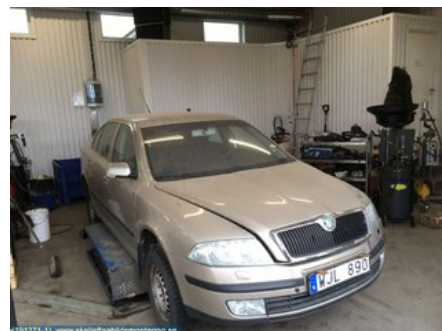

Fordon - Skoda Octavia

Chassinummer: TMBBB61Z852025162	Modellår: 2005	Mil: 16.646	Bränsle: -
Färg: LBRUN	Färgkod: Q2 / F8F	Inredning: -	Inredningskod: -
Växellåda: MANUELL	Växellådsnummer: GYT	Utväxling: -	Gruppkod: -
Motor: -	Motorkod: BLF	Tillverkningsdatum: -	Registreringsdatum: 2004-12-03
Anmärkning: SKODA OCTAVIA 1,6 FSI MANUELL SED