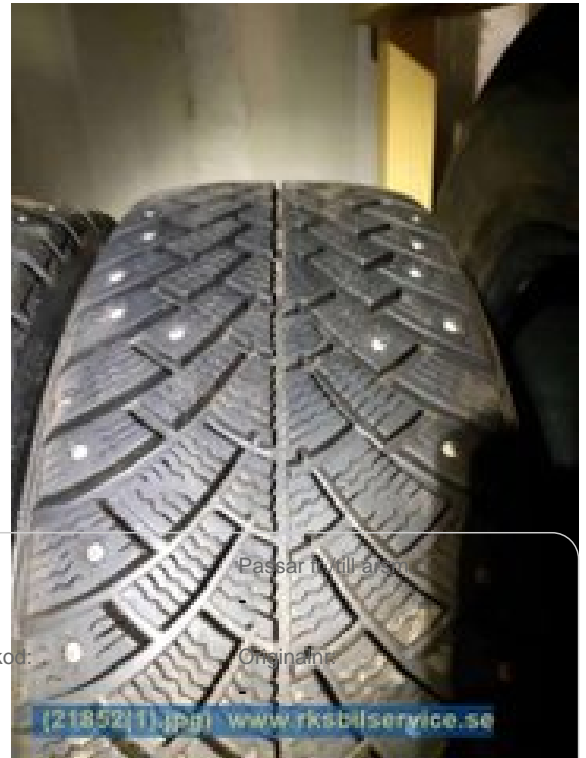

Lagernummer:

W21852

320 SEK

Frakt / Leveranstid:

- / 1-3 dagar

Rk:s Bildemontering HB

Rudträskvägen 6

95241 Kalix

Tel: 0923-16362

Fax:

www.rksbilservice.se

Del - DIM 205/65-15

Lagernummer:

W21852

Position:

Kvalitet: