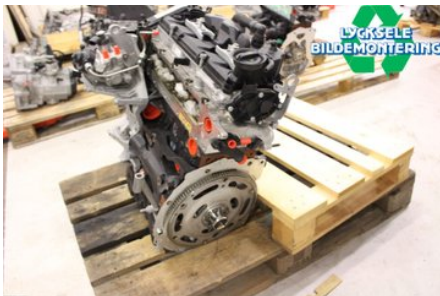

Fordon - Audi A4, S4

Chassinummer: WAUZZZF47HA088396	Modellår: 2016	Mil: 5.067	Bränsle: Diesel
Färg: Vit	Färgkod: Y9C	Inredning: -	Inredningskod: -
Växellåda: Automat	Växellådsnummer: A	Utväxling: -	Gruppkod: -
Motor: 1968	Motorkod: DETA	Tillverkningsdatum: 201610	Registreringsdatum: 20161021
Anmärkning: AUDI A4-S4 16- DETA AUTOMAT 5DR STATIONSVAGN KOMBI