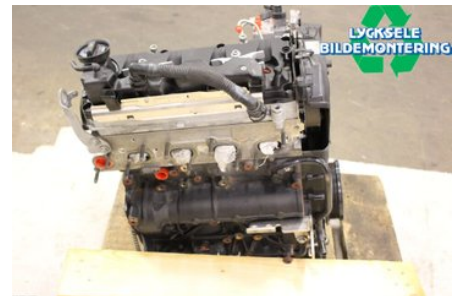

Fordon - Audi A4, S4

Chassinummer: WAUZZZF47HA088396	Modellår: 2016	Mil: 5.067	Bränsle: Diesel
Färg: Vit	Färgkod: Y9C	Inredning: -	Inredningskod: -
Växellåda: Automat	Växellådsnummer: A	Utväxling: -	Gruppkod: -
Motor: 1968	Motorkod: DETA	Tillverkningsdatum: 201610	Registreringsdatum: 20161021
Anmärkning: AUDI A4-S4 16- DETA AUTOMAT 5DR STATIONSVAGN KOMBI