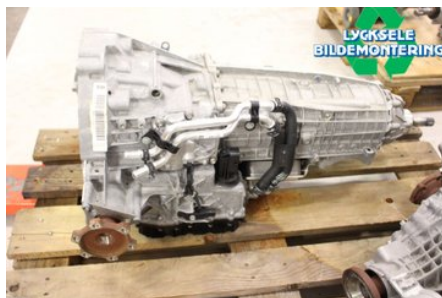

Fordon - Audi A4, S4

Chassinummer: WAUZZZF47HA088396	Modellår: 2016	Mil: 5.067	Bränsle: Diesel
Färg: Vit	Färgkod: Y9C	Inredning: -	Inredningskod: -
Växellåda: Automat	Växellådsnummer: A	Utväxling: -	Gruppkod: -
Motor: 1968	Motorkod: DETA	Tillverkningsdatum: 201610	Registreringsdatum: 20161021
Anmärkning: AUDI A4-S4 16- DETA AUTOMAT 5DR STATIONSVAGN KOMBI