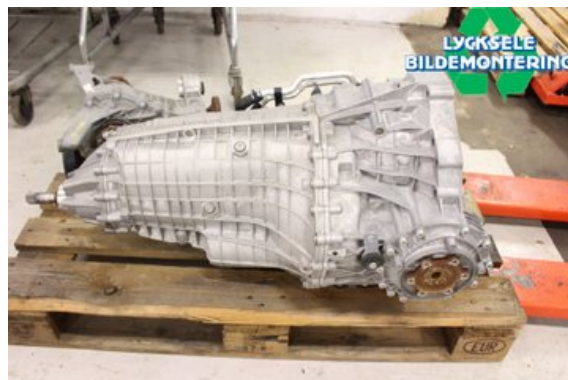

Lagernummer:

W461995

34.500 SEK

Frakt / Leveranstid:

Från 700 SEK / 1-3 dagar

Lycksele Bildemontering AB

Karossvägen 4

92145 Lycksele

Tel: 0950-12140

Fax: 0950-14928

www.lyckselebildemontering.se

Del - Växellåda Automatlåda

Lagernummer: W461995	Position:	Kvalitet: A	Passar fr./till årsm. -
Nyckod:	Tillverkare: -	Tillverkarkod: -	Originalnr: OCL300041A
Anmärkning: 4WD			