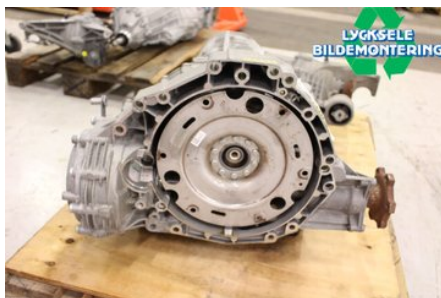

Fordon - Audi A4, S4

Chassinummer: WAUZZZF40GA019693	Modellår: 2016	Mil: 4.691	Bränsle: Diesel
Färg: Svart	Färgkod: -	Inredning: -	Inredningskod: -
Växellåda: Automat	Växellådsnummer: A	Utväxling: -	Gruppkod: -
Motor: 1968	Motorkod: DETA	Tillverkningsdatum: 201511	Registreringsdatum: 20151123
Anmärkning: AUDI A4 AVANT DETA AUTOMAT 5DR KOMBI DIESEL