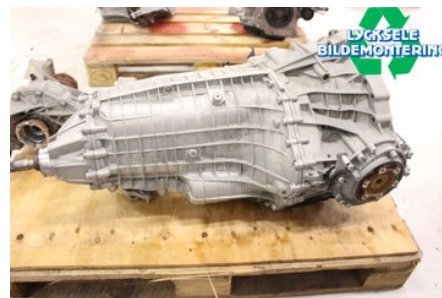

Fordon - Audi A4, S4

Chassinummer: WAUZZZF40GA019693	Modellår: 2016	Mil: 4.691	Bränsle: Diesel
Färg: Svart	Färgkod: -	Inredning: -	Inredningskod: -
Växellåda: Automat	Växellådsnummer: A	Utväxling: -	Gruppkod: -
Motor: 1968	Motorkod: DETA	Tillverkningsdatum: 201511	Registreringsdatum: 20151123
Anmärkning: AUDI A4 AVANT DETA AUTOMAT 5DR KOMBI DIESEL