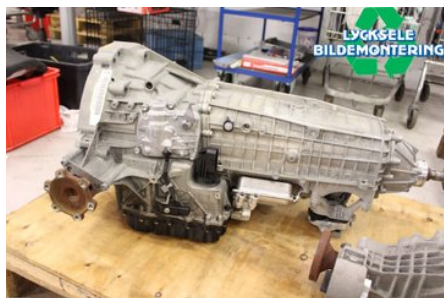

Fordon - Audi A4, S4

Chassinummer: WAUZZZF40GA019693	Modellår: 2016	Mil: 4.691	Bränsle: Diesel
Färg: Svart	Färgkod: -	Inredning: -	Inredningskod: -
Växellåda: Automat	Växellådsnummer: A	Utväxling: -	Gruppkod: -
Motor: 1968	Motorkod: DETA	Tillverkningsdatum: 201511	Registreringsdatum: 20151123
Anmärkning: AUDI A4 AVANT DETA AUTOMAT 5DR KOMBI DIESEL