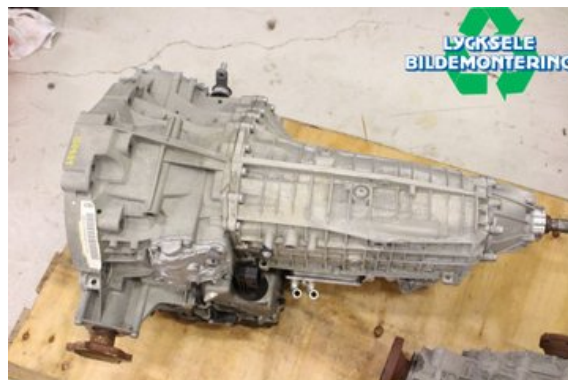

Lagernummer:

W461993

34.500 SEK

Frakt / Leveranstid:

Från 700 SEK / 1-3 dagar

Lycksele Bildemontering AB

Karossvägen 4

92145 Lycksele

Tel: 0950-12140

Fax: 0950-14928

www.lyckselebildemontering.se

Del - Växellåda Automatlåda

Lagernummer: W461993	Position:	Kvalitet: A	Passar fr./till årsm. -
Nyckod:	Tillverkare: -	Tillverkarkod: -	Originalnr: OCL300041A
Anmärkning: 4WD			