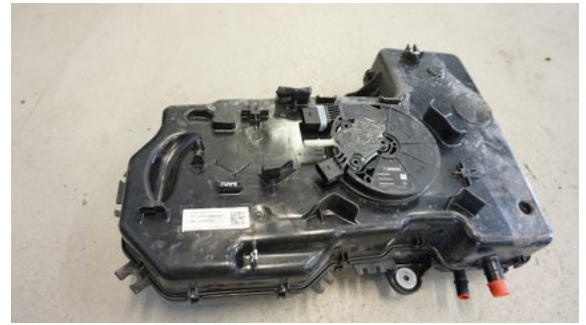

Tel: 044-244117

Fax:

www.svenssonsbildem.se

Del - AdBlue tank

Lagernummer: W34045101	Position:	Kvalitet: A	Passar fr./till årsm. -
Nykod: -	Tillverkare: -	Tillverkarkod: -	Originalnr: 7E0131877G
Anmärkning: -			

Fordon - VW Transporter/Caravelle

Chassinummer: WV1ZZZ7HZHX031640	Modellår: 2017	Mil: 5.240	Bränsle: -
Färg: -	Färgkod: -	Inredning: -	Inredningskod: -
Växellåda: -	Växellådsnummer: SAY	Utväxling: -	Gruppkod: -
Motor: GÅR RUNT EJ STARTAD	Motorkod: CXHA	Tillverkningsdatum: 202308	Registreringsdatum: -
Anmärkning: -			