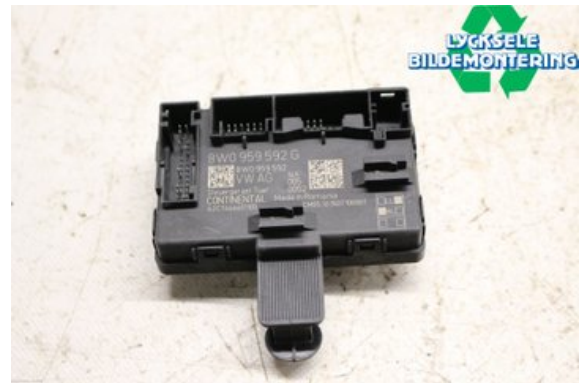

Lagernummer:

W461938

862 SEK

Frakt / Leveranstid:

Från 160 SEK / 1-3 dagar

Lycksele Bildemontering AB

Karossvägen 4

92145 Lycksele

Tel: 0950-12140

Fax: 0950-14928

www.lyckselebildemontering.se

Del - Dörr Styrenhet

Lagernummer: W461938	Position: Höger fram	Kvalitet: A	Passar fr./till årsm. -
Nyckod:	Tillverkare: -	Tillverkarkod: -	Originalnr: 8W095952G
Anmärkning: Höger fram			

Fordon - Audi A4, S4

Chassinummer: WAUZZZF47HA088396	Modellår: 2016	Mil: 5.067	Bränsle: Diesel
Färg: Vit	Färgkod: Y9C	Inredning: -	Inredningskod: -
Växellåda: Automat	Växellådsnummer: A	Utväxling: -	Gruppkod: -
Motor: 1968	Motorkod: DETA	Tillverkningsdatum: 201610	Registreringsdatum: 20161021

Anmärkning:

AUDI A4-S4 16- DETA AUTOMAT 5DR STATIONSVAGN KOMBI

Direktlänk: <http://www.bildelsbasen.se/140-W461938.html>