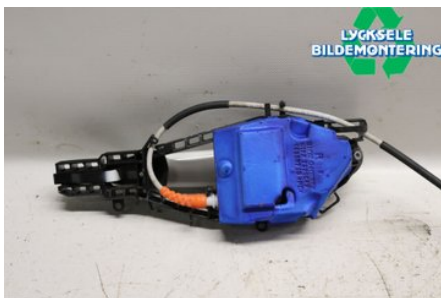

Tel: 0950-12140

Fax: 0950-14928

www.lyckselebildmontering.se

Del - Dörrhandtag Utvändigt

Lagernummer: W461929	Position: Höger bak	Kvalitet: A	Passar fr./till årsm. -
Nyckod:	Tillverkare: -	Tillverkarkod: -	Originalnr: 51217207562
Anmärkning: Bak			

Fordon - BMW 1-Series

Chassinummer: WBA1V9107G5B18407	Modellår: 2015	Mil: 4.564	Bränsle: Diesel
Färg: -	Färgkod: -	Inredning: -	Inredningskod: -
Växellåda: Manuell	Växellådsnummer: M	Utväxling: -	Gruppkod: -
Motor: 1496	Motorkod: B37-D15A	Tillverkningsdatum: 201507	Registreringsdatum: 20150728
Anmärkning: BMW 1-SERIE D KOMBI-SEDAN 5D B37-D15A MANUELL 5DR			