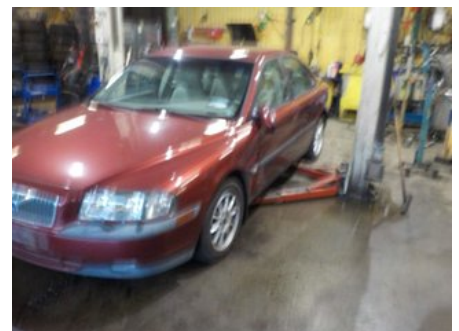

Fordon - Volvo S80

Chassinummer: YV1TS65F2Y1065295	Modellår: 2000	Mil: 30.000	Bränsle: Bensin
Färg: MRÖD	Färgkod: -	Inredning: -	Inredningskod: -
Växellåda: MANUELL	Växellådsnummer: -	Utväxling: -	Gruppkod: -
Motor: -	Motorkod: B5244S2	Tillverkningsdatum: 199905	Registreringsdatum: 201204
Anmärkning: -