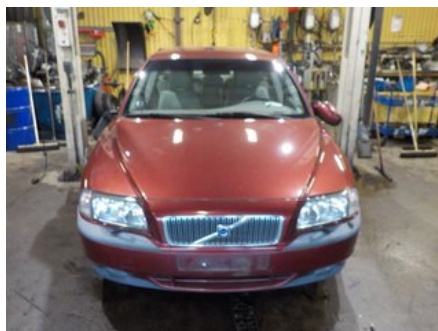

Fordon - Volvo S80

Chassinummer: YV1TS65F2Y1065295	Modellår: 2000	Mil: 30.000	Bränsle: Bensin
Färg: MRÖD	Färgkod: -	Inredning: -	Inredningskod: -
Växellåda: MANUELL	Växellådsnummer: -	Utväxling: -	Gruppkod: -
Motor: -	Motorkod: B5244S2	Tillverkningsdatum: 199905	Registreringsdatum: 201204
Anmärkning: -