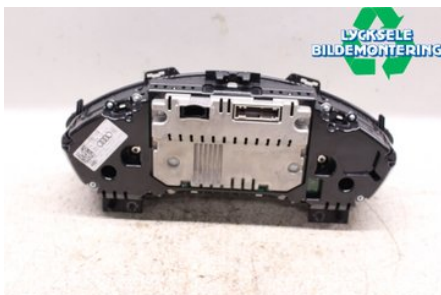

Fordon - Audi A4, S4

Chassinummer: WAUZZZF47HA088396	Modellår: 2016	Mil: 5.067	Bränsle: Diesel
Färg: Vit	Färgkod: Y9C	Inredning: -	Inredningskod: -
Växellåda: Automat	Växellådsnummer: A	Utväxling: -	Gruppkod: -
Motor: 1968	Motorkod: DETA	Tillverkningsdatum: 201610	Registreringsdatum: 20161021

Anmärkning:

AUDI A4-S4 16- DETA AUTOMAT 5DR STATIONSVAGN KOMBI