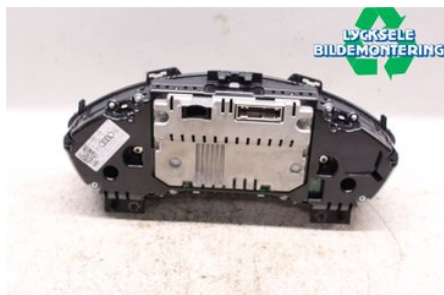

Lagernummer:

W461792

6.250 SEK

Frakt / Leveranstid:

Från 125 SEK / 1-3 dagar

Lycksele Bildemontering AB

Karossvägen 4

92145 Lycksele

Tel: 0950-12140

Fax: 0950-14928

www.lyckselebildemontering.se

Del - Kombinerat Instrument

Lagernummer: W461792	Position:	Kvalitet: A	Passar fr./till årsm. 2016 - 2020
Nyckod: -	Tillverkare: -	Tillverkarkod: -	Originalnr: 8W5920771B
Anmärkning: -			

Fordon - Audi A4, S4

Chassinummer: WAUZZZF47HA088396	Modellår: 2016	Mil: 5.067	Bränsle: Diesel
Färg: Vit	Färgkod: Y9C	Inredning: -	Inredningskod: -
Växellåda: Automat	Växellådsnummer: A	Utväxling: -	Gruppkod: -
Motor: 1968	Motorkod: DETA	Tillverkningsdatum: 201610	Registreringsdatum: 20161021
Anmärkning: AUDI A4-S4 16- DETA AUTOMAT 5DR STATIONSVAGN KOMBI			