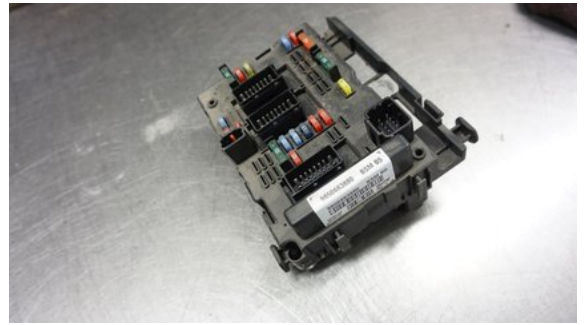

### Del - Säkringsdosa / Elcentral

Lagernummer: W33981101	Position:	Kvalitet: A	Passar fr./till årsm. 200201 - 200512
Nyckod: 6500Y3, 6580J0, 9650618380, 9650663880, 6580HS	Tillverkare: -	Tillverkarkod: -	Originalnr: 6500Y1
Anmärkning: -			

### Fordon - Peugeot 307

Chassinummer: VF33ENFUB83677509	Modellår: 2004	Mil: 20.200	Bränsle: BENSIN
Färg: SVART	Färgkod: -	Inredning: -	Inredningskod: -
Växellåda: MANUELL	Växellådsnummer: -	Utväxling: -	Gruppkod: -
Motor: -	Motorkod: NFU	Tillverkningsdatum: 202004	Registreringsdatum: 201808
Anmärkning: -			