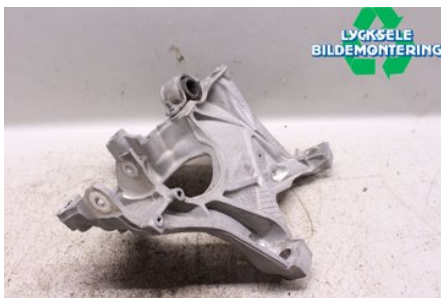

Fordon - Audi A4, S4

Chassinummer: WAUZZZF47HA088396	Modellår: 2016	Mil: 5.067	Bränsle: Diesel
Färg: Vit	Färgkod: Y9C	Inredning: -	Inredningskod: -
Växellåda: Automat	Växellådsnummer: A	Utväxling: -	Gruppkod: -
Motor: 1968	Motorkod: DETA	Tillverkningsdatum: 201610	Registreringsdatum: 20161021
Anmärkning: AUDI A4-S4 16- DETA AUTOMAT 5DR STATIONSVAGN KOMBI