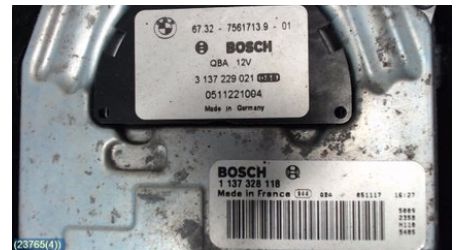

## Del - Kylfläkt Elektrisk

Lagernummer: W23765	Position:	Kvalitet: A	Passar fr./till årsm. -
Nyckod: -	Tillverkare: -	Tillverkarkod: 7801647	Originalnr: 6732-75617139
Anmärkning: -			

## Fordon - BMW 3-Series

Chassinummer: WBAVU31030KZ03514	Modellår: 2005	Mil: 26.840	Bränsle: Diesel
Färg: BARRIQUEROT METALLIC	Färgkod: ( A41 )	Inredning: LEDER DAKOTA/BEIGE	Inredningskod: ( LCB4 )
Växellåda: automat	Växellådsnummer: GS6-37DZ	Utväxling: -	Gruppkod: -
Motor: 2,0d	Motorkod: M47T2	Tillverkningsdatum: -	Registreringsdatum: -
Anmärkning: 4D,2,0 ,AUT,ABS,AC,KOMBI,2005 12 TILLVERKAD			